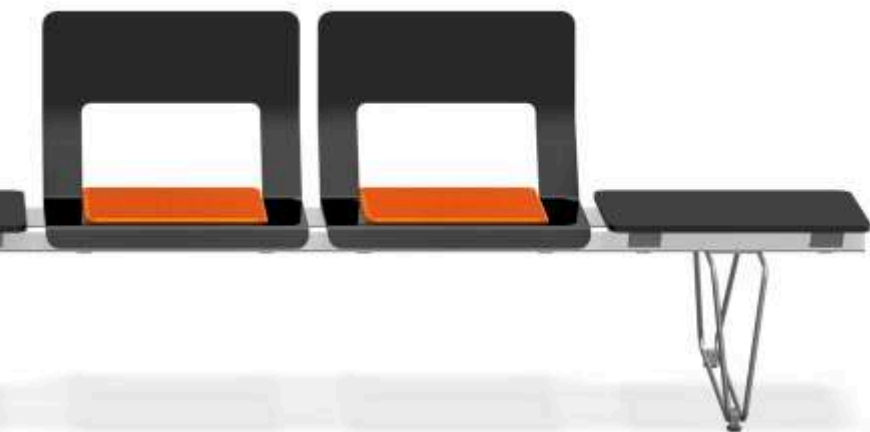

rio

equilibrium and innovation

Complete range of contract seating which includes: chair, armchair, bench and stool. The seat is equipped with an original and innovative system of double casing beech wood with open back, which contrasts with the sober and functional lines of the seat and the frame.

The accured and well-balanced design of this product line is ideal for the setting up of lively and relational spaces for interchange and provides a friendly and dynamic seal.